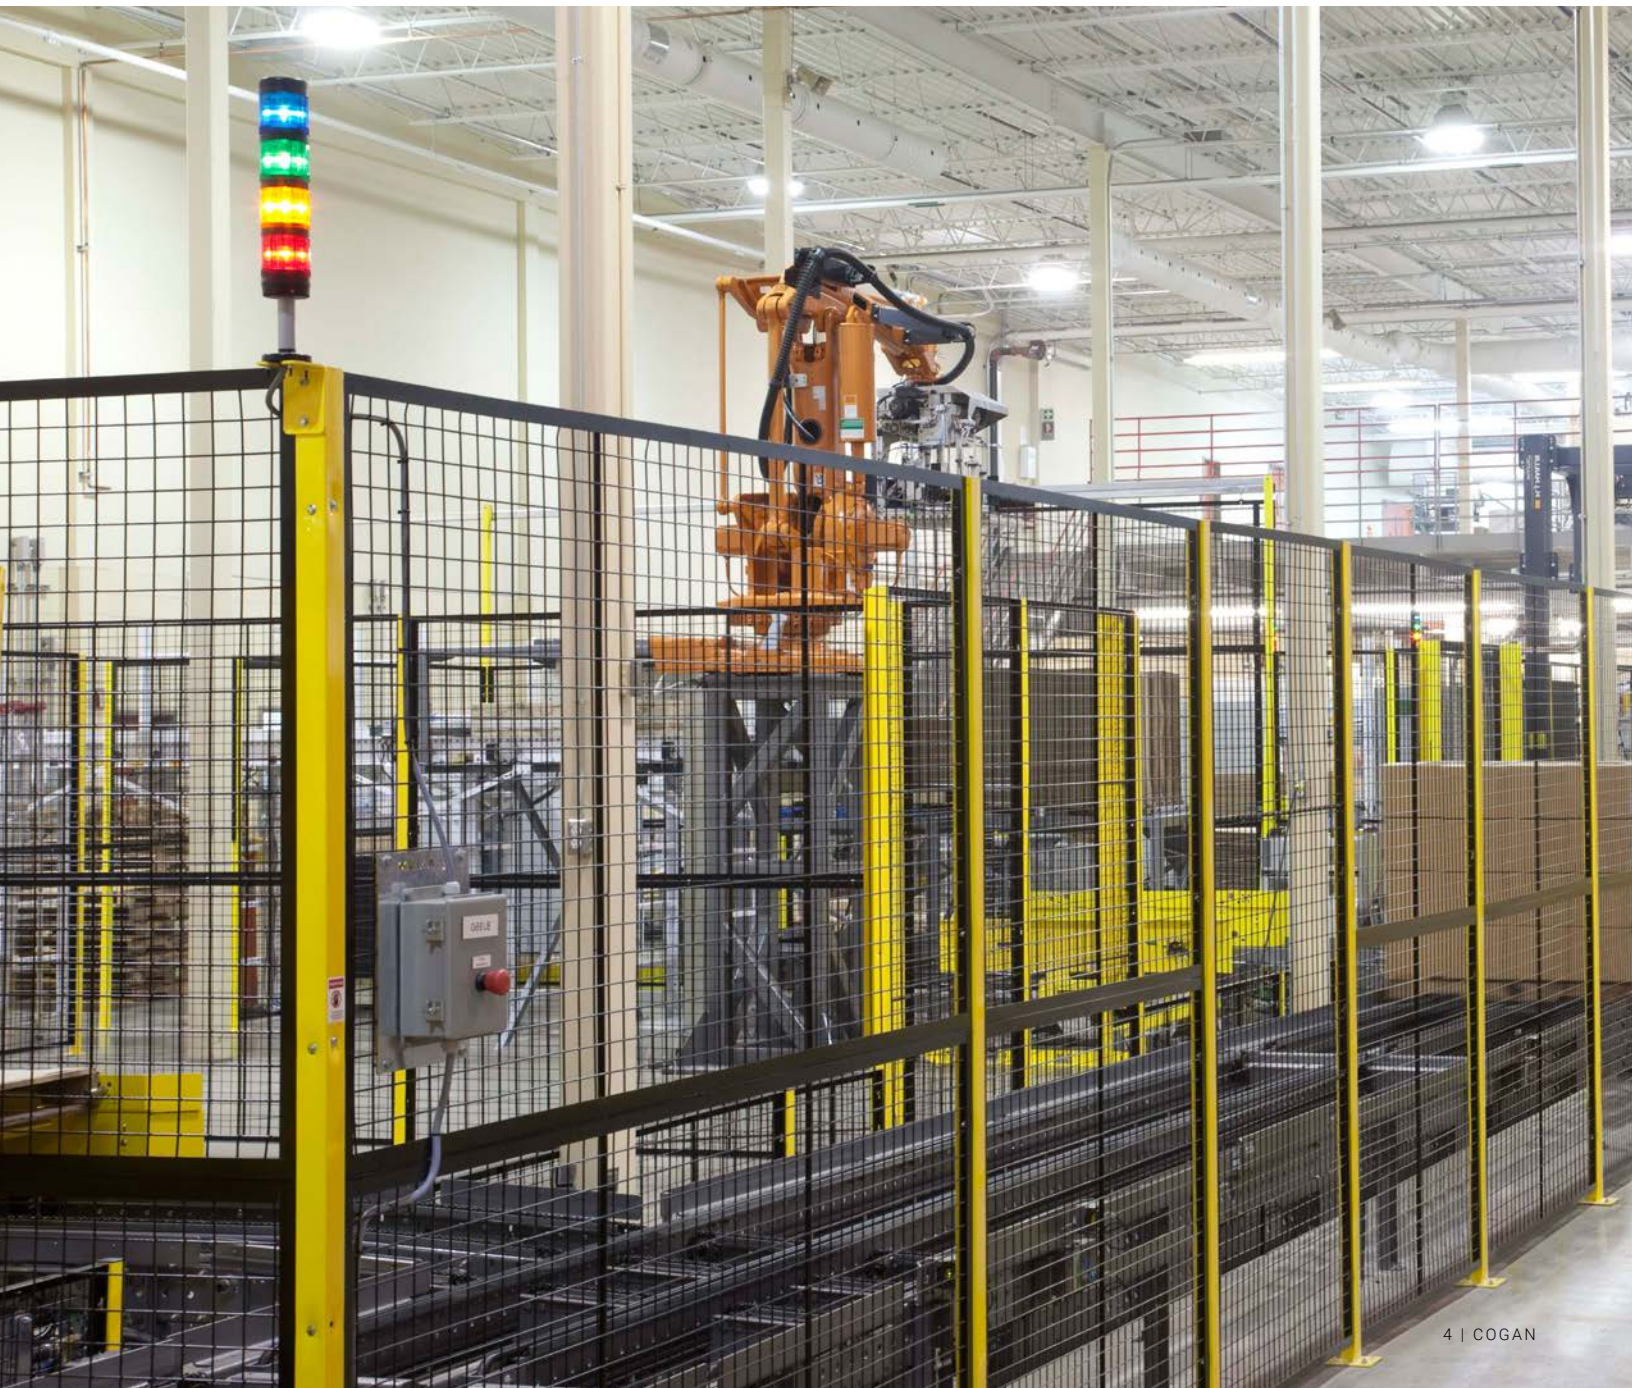

Garde-matériel

Garde-robot et convoyeur

Protégez vos employés quand ils utilisent de la machinerie lourde ou travaillent à proximité de la machinerie au moyen des cloisons grillagées de protection du périmètre de Cogan.

Les cloisons grillagées de protection du périmètre de Cogan protègent votre personnel et votre équipement des accidents de circulation. Convenant à la protection des convoyeurs, des robots, des machines de cerclage et de l'équipement automatisé, nos cloisons grillagées de protection du périmètre modulaires sont conçues pour vous aider à configurer une zone protégée rapidement et facilement. Les cloisons grillagées de protection du périmètre de Cogan sont fabriquées d'acier robuste résistant à l'usure et ne nécessitant aucun entretien. Ils sont recouverts soit d'une peinture jaune ou d'une peinture en poudre noire standard.