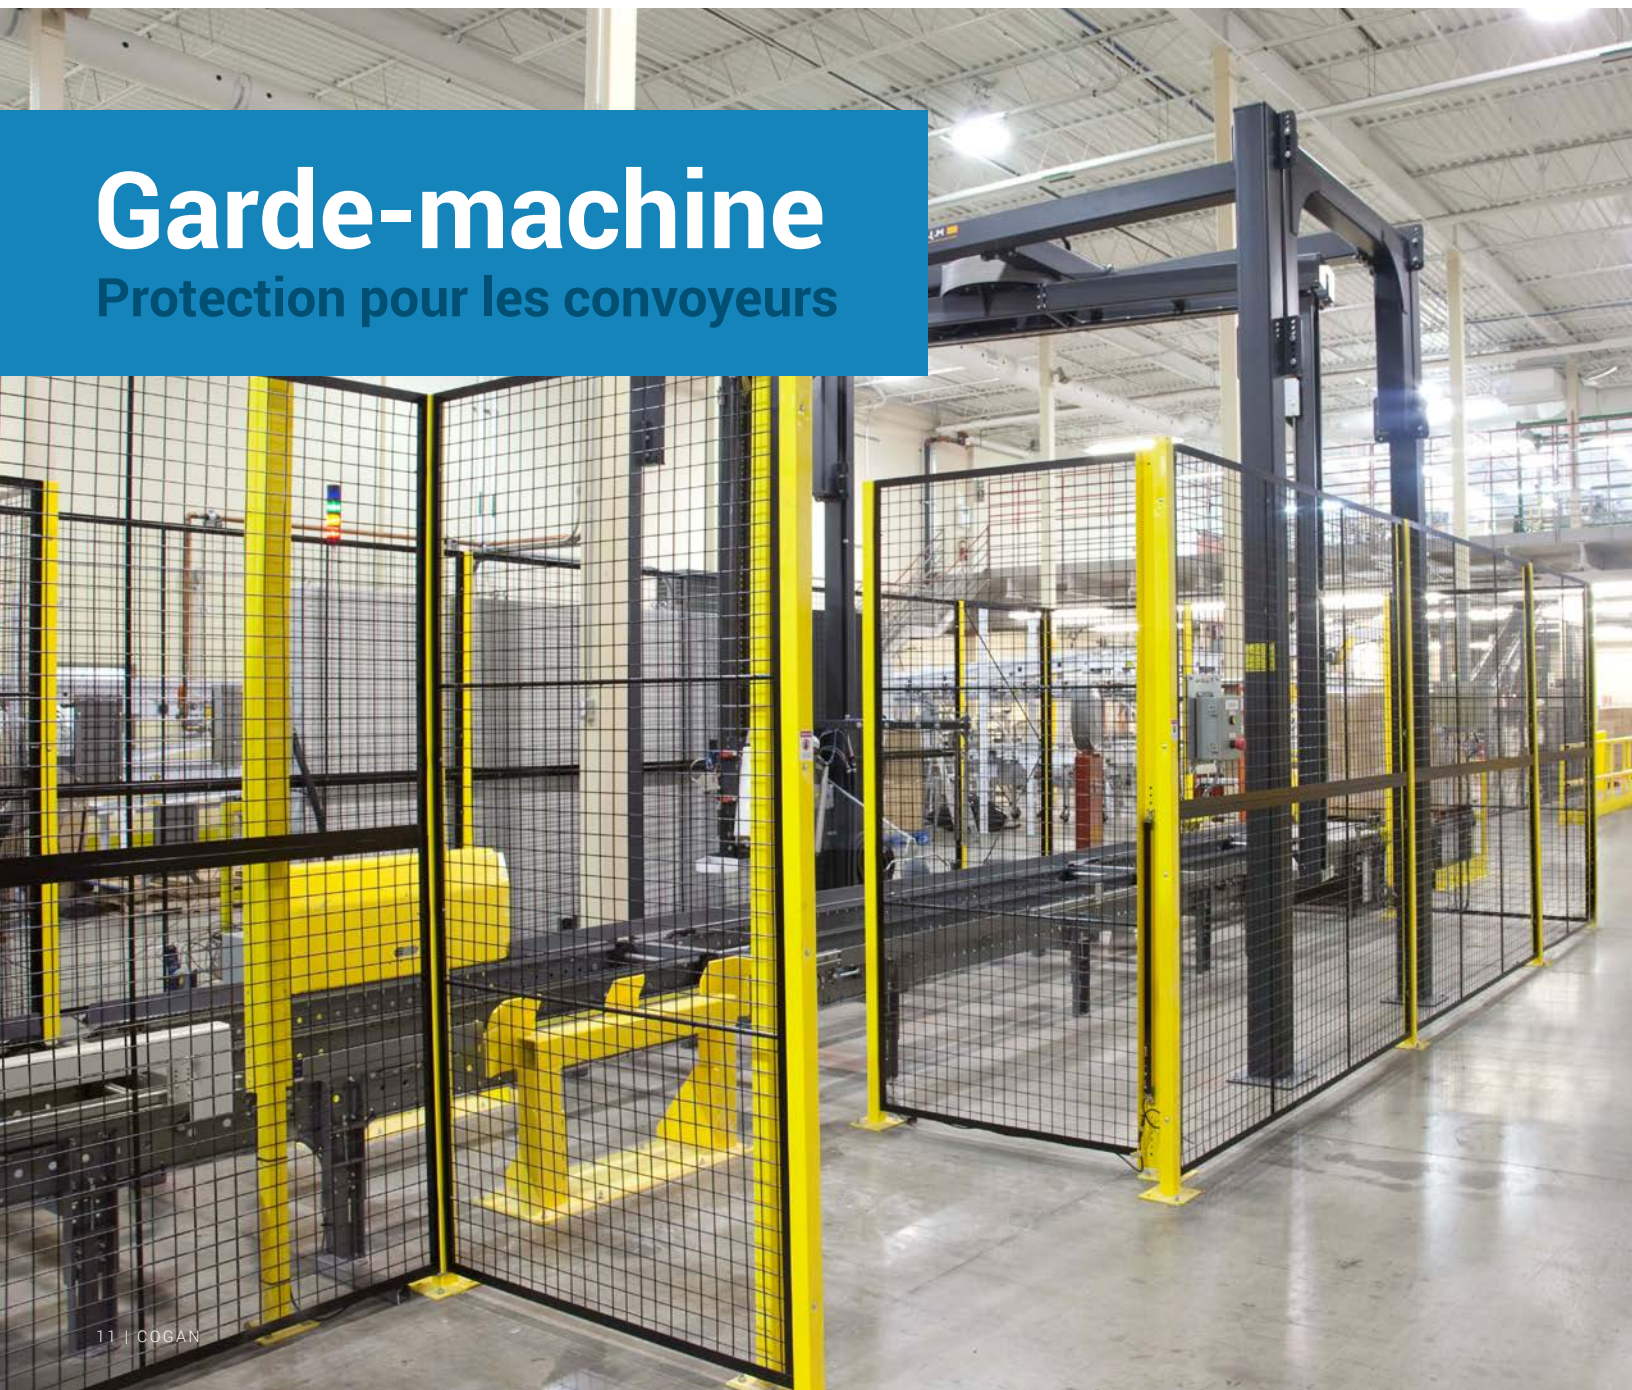

Protégez et isolez les convoyeurs et la machinerie en mouvement de la circulation intense dans votre entrepôt grâce aux garde-machines pour convoyeurs Cogan.

Dans le monde d'aujourd'hui, dans lequel l'automatisation est un élément essentiel des processus de fabrication et de distribution, la mise en

place d'installations de protection est plus importante que jamais. Les garde-machines pour convoyeurs Cogan permettent d'isoler les convoyeurs et autres appareils en mouvement de la circulation intense qui prévaut dans votre entrepôt. Le système de cloisons à armatures permet d'avoir accès à l'équipement uniquement lorsque cela est nécessaire. Ainsi, les zones de travail sont clairement définies et on peut circuler dans des corridors sécuritaires. Disponibles avec finis de peinture en poudre noire ou jaune vif, pour une visibilité maximale et une excellente protection contre l'usure.

Garde-machine

Protection pour les convoyeurs