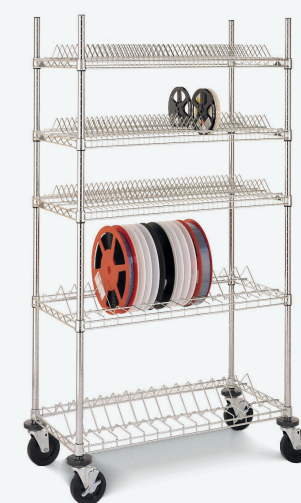

Électronique