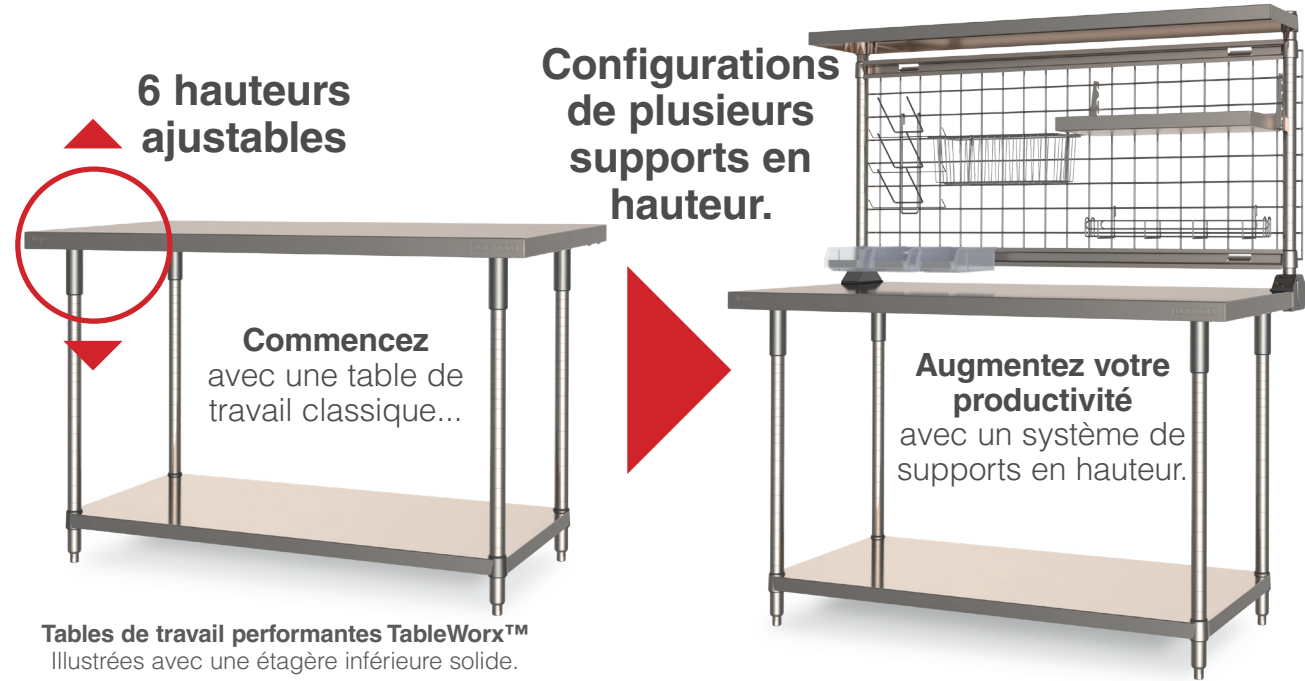

Metro TableWorx™

Metro TableWorx™ commence avec une table de travail haut de gamme et, si vous le souhaitez... vous permet de la transformer en un espace qui fonctionne pour vous. Ajoutez une série d'étagères suspendues, une grille d'accessoires, des crochets, des paniers, des tiroirs ou des roulettes pour garder tous vos fournitures facilement accessibles et la surface dégagée de tout encombrement.

ISO 14644-1 CLEANROOM COMPLIANT

6 hauteurs ajustables

Configurations de plusieurs supports en hauteur.

Commencez avec une table de travail classique...

Augmentez votre productivité avec un système de supports en hauteur.

Tables de travail performantes TableWorx™ Illustrées avec une étagère inférieure solide.

Chariots pharmaceutiques de qualité A.

Chaque élément du NOUVEAU chariot pharmaceutique de qualité A de Metro, jusqu'aux roulettes, est fabriqué en acier inoxydable de type 304 pour résister à un nettoyage régulier et à la stérilisation sans compromettre son intégrité structurelle.