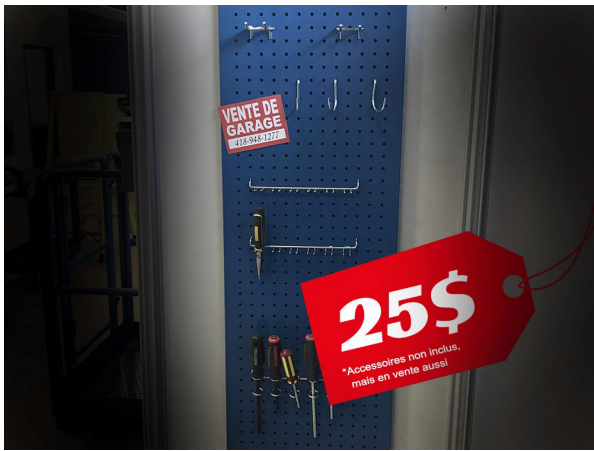

Panneau d'accrochage perforé 15"la x 68"h de couleur 055 - Bleu Avalanche.

Installation facile sur un mur de position verticale ou horizontale. Crochets, support à tournevis, support à pinces vendus séparément.

*Panneau d'accrochage pour côté d'étagère 15"