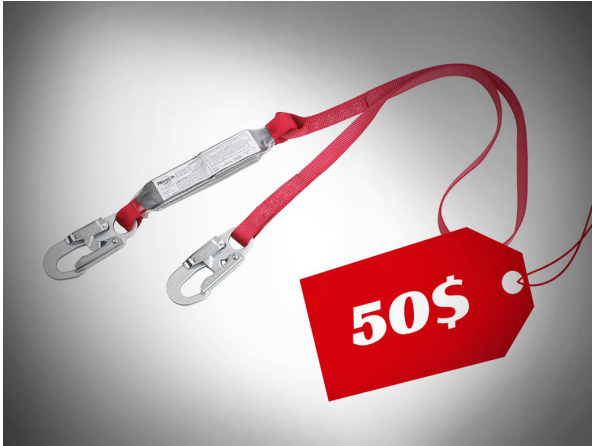

Hauteur ajustable : 22.5" - 32.5" de haut
Assise : 16"la x 16"pr
Dossier : 6" de haut, 14"la

Pour environnement propre Catégorie 1000

*Plusieurs tabourets disponibles

Tabouret Assise Rembourrée avec base tubulaire 26" - Réglage pneumatique de la hauteur du siège.
Assise et dossier rembourrée de qualité industrielle.

*Le panneau dévidoir peut être retiré et remplacé par des tiroirs selon votre besoin.

Nacelle élévatrice pour travail en hauteur, 36" x 36" x 72" h,
Capacité de 1000 lb, Acier

- Permet de faire l'entretien en hauteur sans avoir besoin d'échelles ou d'échafaudages
- Surface antidérapante
- Écran de sécurité de 72" qui éloigne l'opérateur et son équipement du mécanisme de levage
- Les fourches glissent facilement dans les supports et sont attachées avec des chaînes de sécurité

*Longe et harnais requis

Longes PROMC à amortisseur de choc, 6', E4
Point d'ancrage à Crochet mousqueton
Crochet mousqueton aux jambes
Polyester, 1 Branche(s)

Amortisseurs de choc de style coussin qui limite la force d'impact jusqu'à 900 lb pour une sécurité additionnelle

- Fabrication robuste en mousse structurée à l'épreuve de la rouille, des bosselures et de l'écaillage
- Fabrication en résine structurée haute densité
- Poignée ergonomique améliorant le contrôle et la sécurité de l'utilisateur
- Grandes roulettes non marquantes de 5"